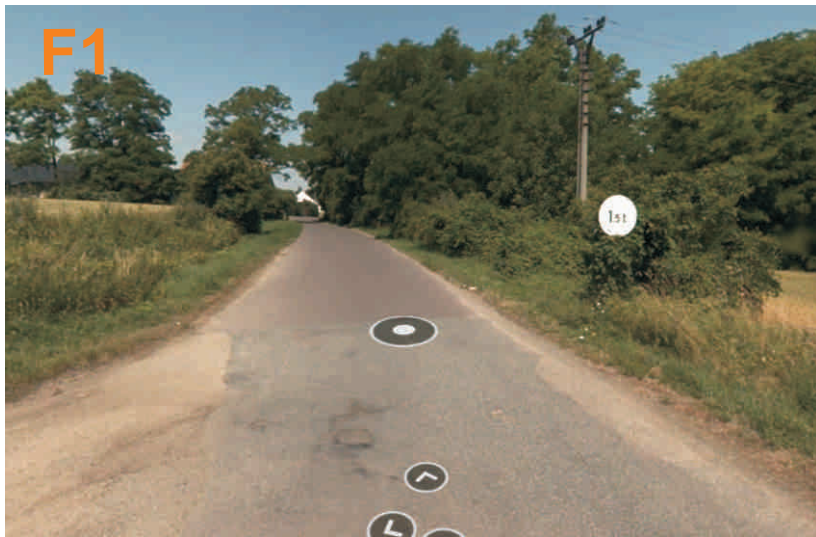

Akce: Okružní křižovatka I/53 - II/408 k.ú. Dobšice

Obec **Bantice** souhlasí s průjezdem linkových BUS po vyznačené komunikaci v termínu 4. 6. - 5. 6. 2016, případně v náhradním termínu 11. 6. - 12. 6. 2016 z důvodu úplné uzavírky křižovatky silnic I/53 x II/408 kvůli pokládce povrchu.

Datum:

razítka a podpis:

LEGENDA:

- komunikace pro průjezd linkových BUS

E13 - přechodné dopravní značení osazené po dobu víkendové úplné uzavírky

Bantice

Práče

Lechovice

Datum:

razítka a podpis:

Akce: Okružní křižovatka I/53 - II/408 k.ú. Dobšice

Obec **Práče** souhlasí s průjezdem linkových BUS po vyznačené komunikaci v termínu 4. 6. - 5. 6. 2016, případně v náhradním termínu 11. 6. - 12. 6. 2016 z důvodu úplné uzavírky křižovatky silnic I/53 x II/408 kvůli pokládce povrchu.

F1