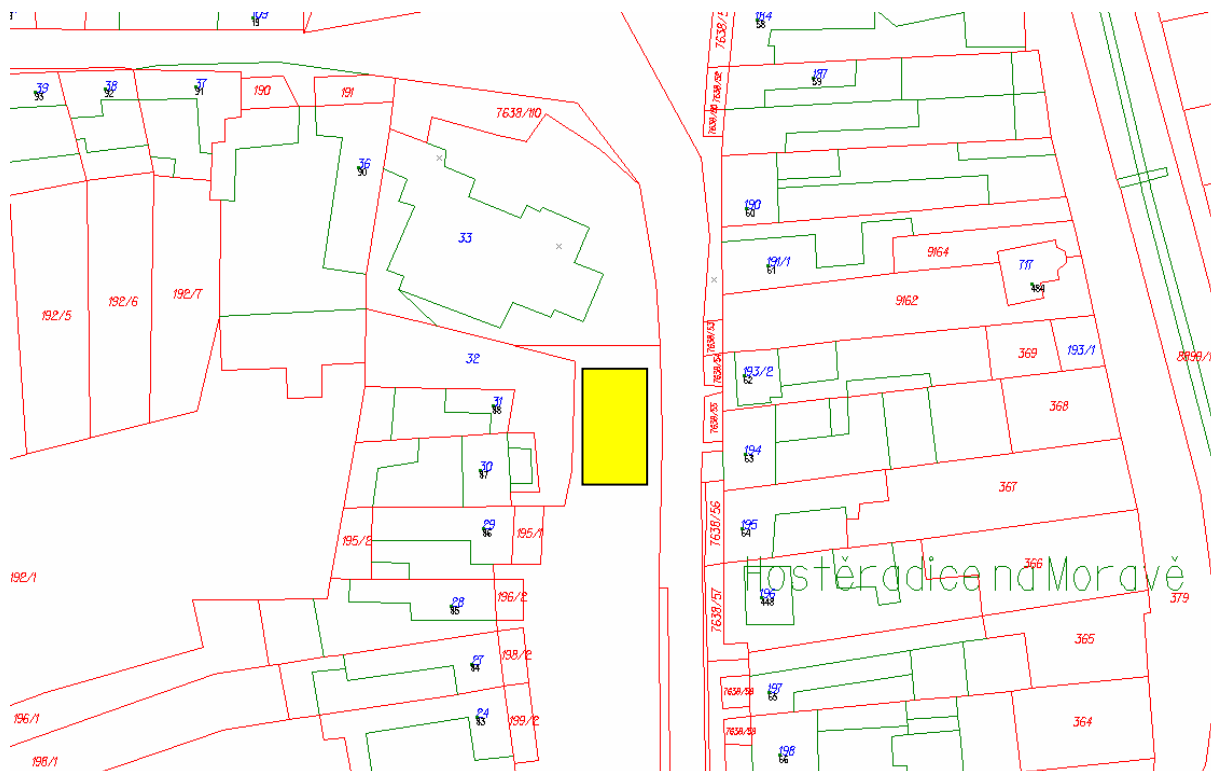

## Příloha č. 1 k nařízení obce Hostěradice č. 1/2013, kterým se vydává tržní řád

Specifikace Tržiště č. 1 – plocha před budovou Obecního úřadu v Hostěradicích, část pozemku p. č. 7638/86, vyznačena tučně žlutou barvou, ostatní plocha, v katastrálním území Hostěradice na Moravě, obci Hostěradice a okrese Znojmo.

## Příloha č. 2 k nařízení obce Hostěradice č. 1/2013, kterým se vydává tržní řád

Specifikace Tržiště č. 2 – parkoviště za kostelem v Hostěradicích, část pozemku p. č. 7638/90, vyznačena tučně žlutou barvou, ostatní plocha, v katastrálním území Hostěradice na Moravě, obci Hostěradice a okrese Znojmo.

### Příloha č. 3 k nařízení obce Hostěradice č. 1/2013, kterým se vydává tržní řád

Specifikace Tržiště č. 3 – plocha vedle prodejny Jednota v Hostěradicích - Chlupicích, část pozemku p. č. 1072/3, vyznačena tučně žlutou barvou, ostatní plocha, v katastrálním území Chlupice, obci Hostěradice, části obce Chlupice a okrese Znojmo.

## Příloha č. 4 k nařízení obce Hostěradice č. 1/2013, kterým se vydává tržní řád

Specifikace Tržiště č. 4 – plocha u autobusové zastávky v Hostěradicích - Míšovicích, část pozemku p. č. 3869/1, vyznačena tučně žlutou barvou, ostatní plocha, v katastrálním území Míšovice, obci Hostěradice, části obce Míšovice a okrese Znojmo.