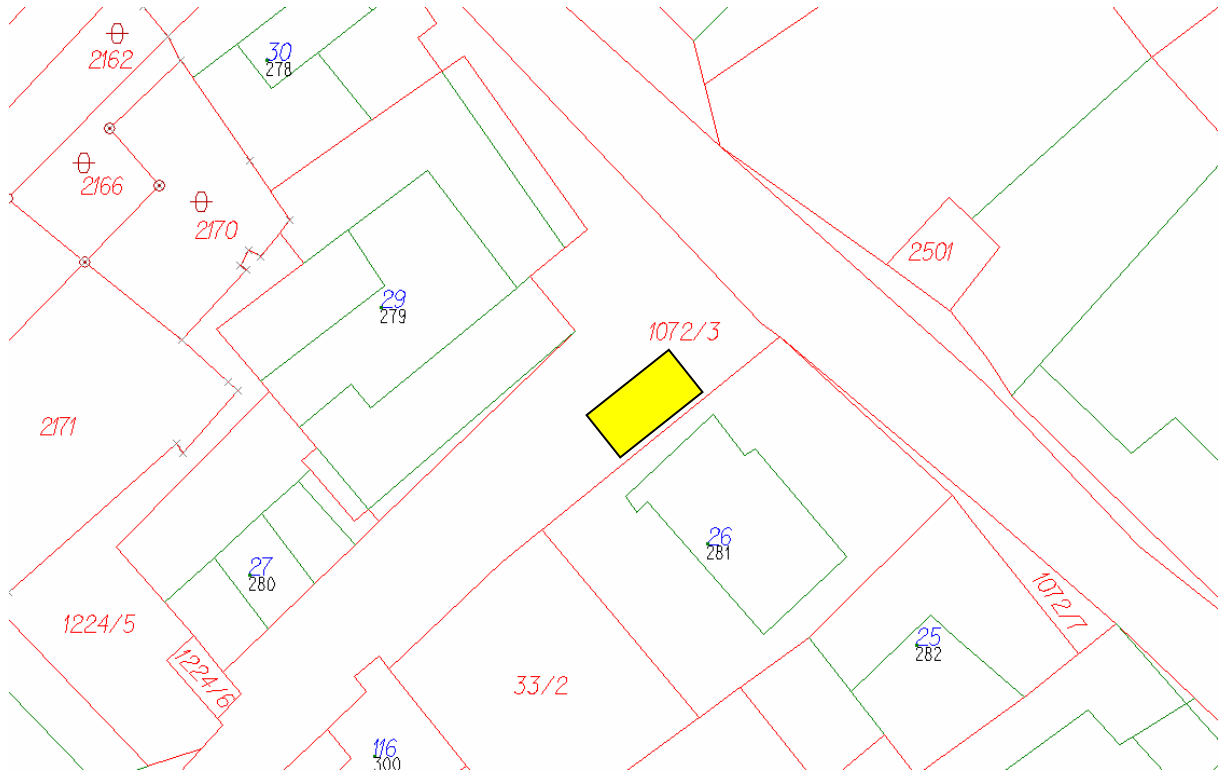

## Příloha č. 1 k nařízení obce Hostěradice č. 1/2013, kterým se vydává tržní řád

Specifikace Tržiště č. 1 – plocha před budovou Obecního úřadu v Hostěradicích, část pozemku p. č. 7638/86, vyznačena tučně žlutou barvou, ostatní plocha, v katastrálním území Hostěradice na Moravě, obci Hostěradice a okrese Znojmo.

## Příloha č. 2 k nařízení obce Hostěradice č. 1/2013, kterým se vydává tržní řád

Specifikace Tržiště č. 2 – parkoviště za kostelem v Hostěradicích, část pozemku p. č. 7638/90, vyznačena tučně žlutou barvou, ostatní plocha, v katastrálním území Hostěradice na Moravě, obci Hostěradice a okrese Znojmo.

### Příloha č. 3 k nařízení obce Hostěradice č. 1/2013, kterým se vydává tržní řád

Specifikace Tržiště č. 3 – plocha vedle prodejny Jednota v Hostěradicích - Chlupicích, část pozemku p. č. 1072/3, vyznačena tučně žlutou barvou, ostatní plocha, v katastrálním území Chlupice, obci Hostěradice, části obce Chlupice a okrese Znojmo.