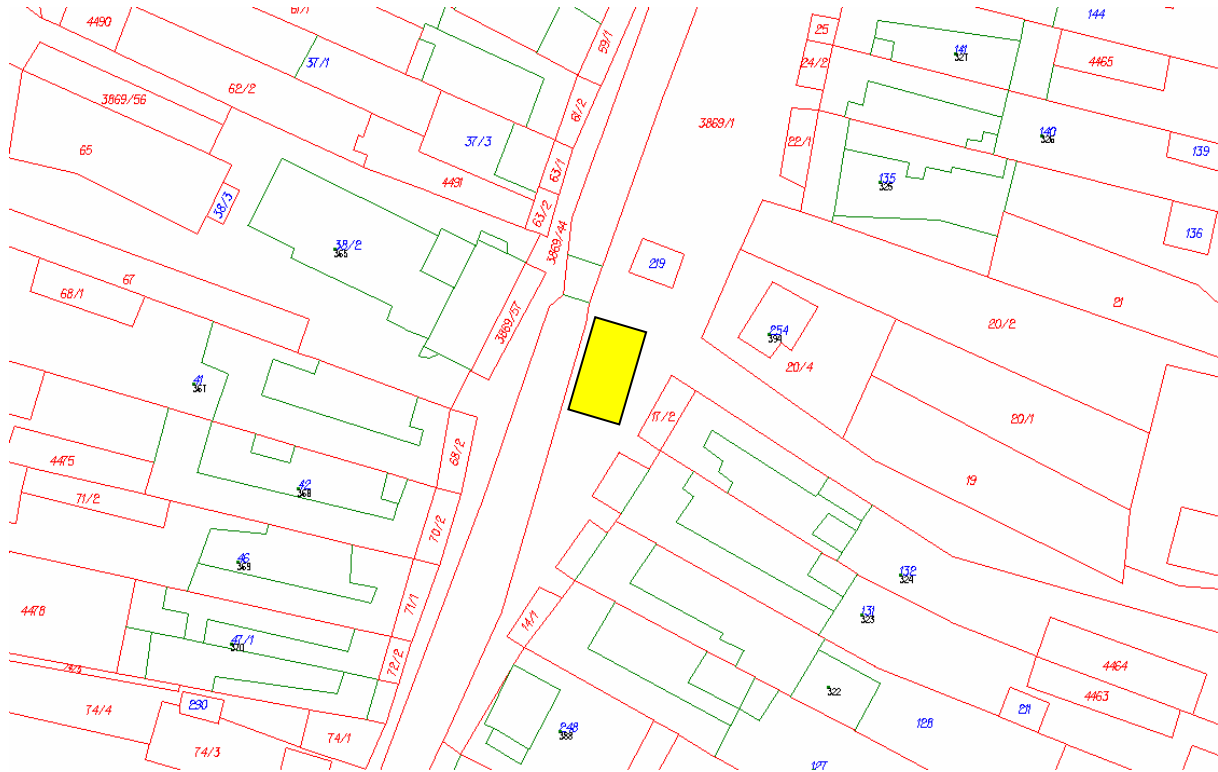

Příloha č. 4 k nařízení obce Hostěradice č. 1/2013, kterým se vydává tržní řád

Specifikace Tržiště č. 4 – plocha u autobusové zastávky v Hostěradicích - Míšovicích, část pozemku p. č. 3869/1, vyznačena tučně žlutou barvou, ostatní plocha, v katastrálním území Míšovice, obci Hostěradice, části obce Míšovice a okrese Znojmo.

.....
Jan Burger
místostarosta

.....
Bc. Marek Šeiner
starosta

Vyvěšeno na úřední desce dne : 27.9.2013
Sejmuto z úřední desky dne : 14.10.2013